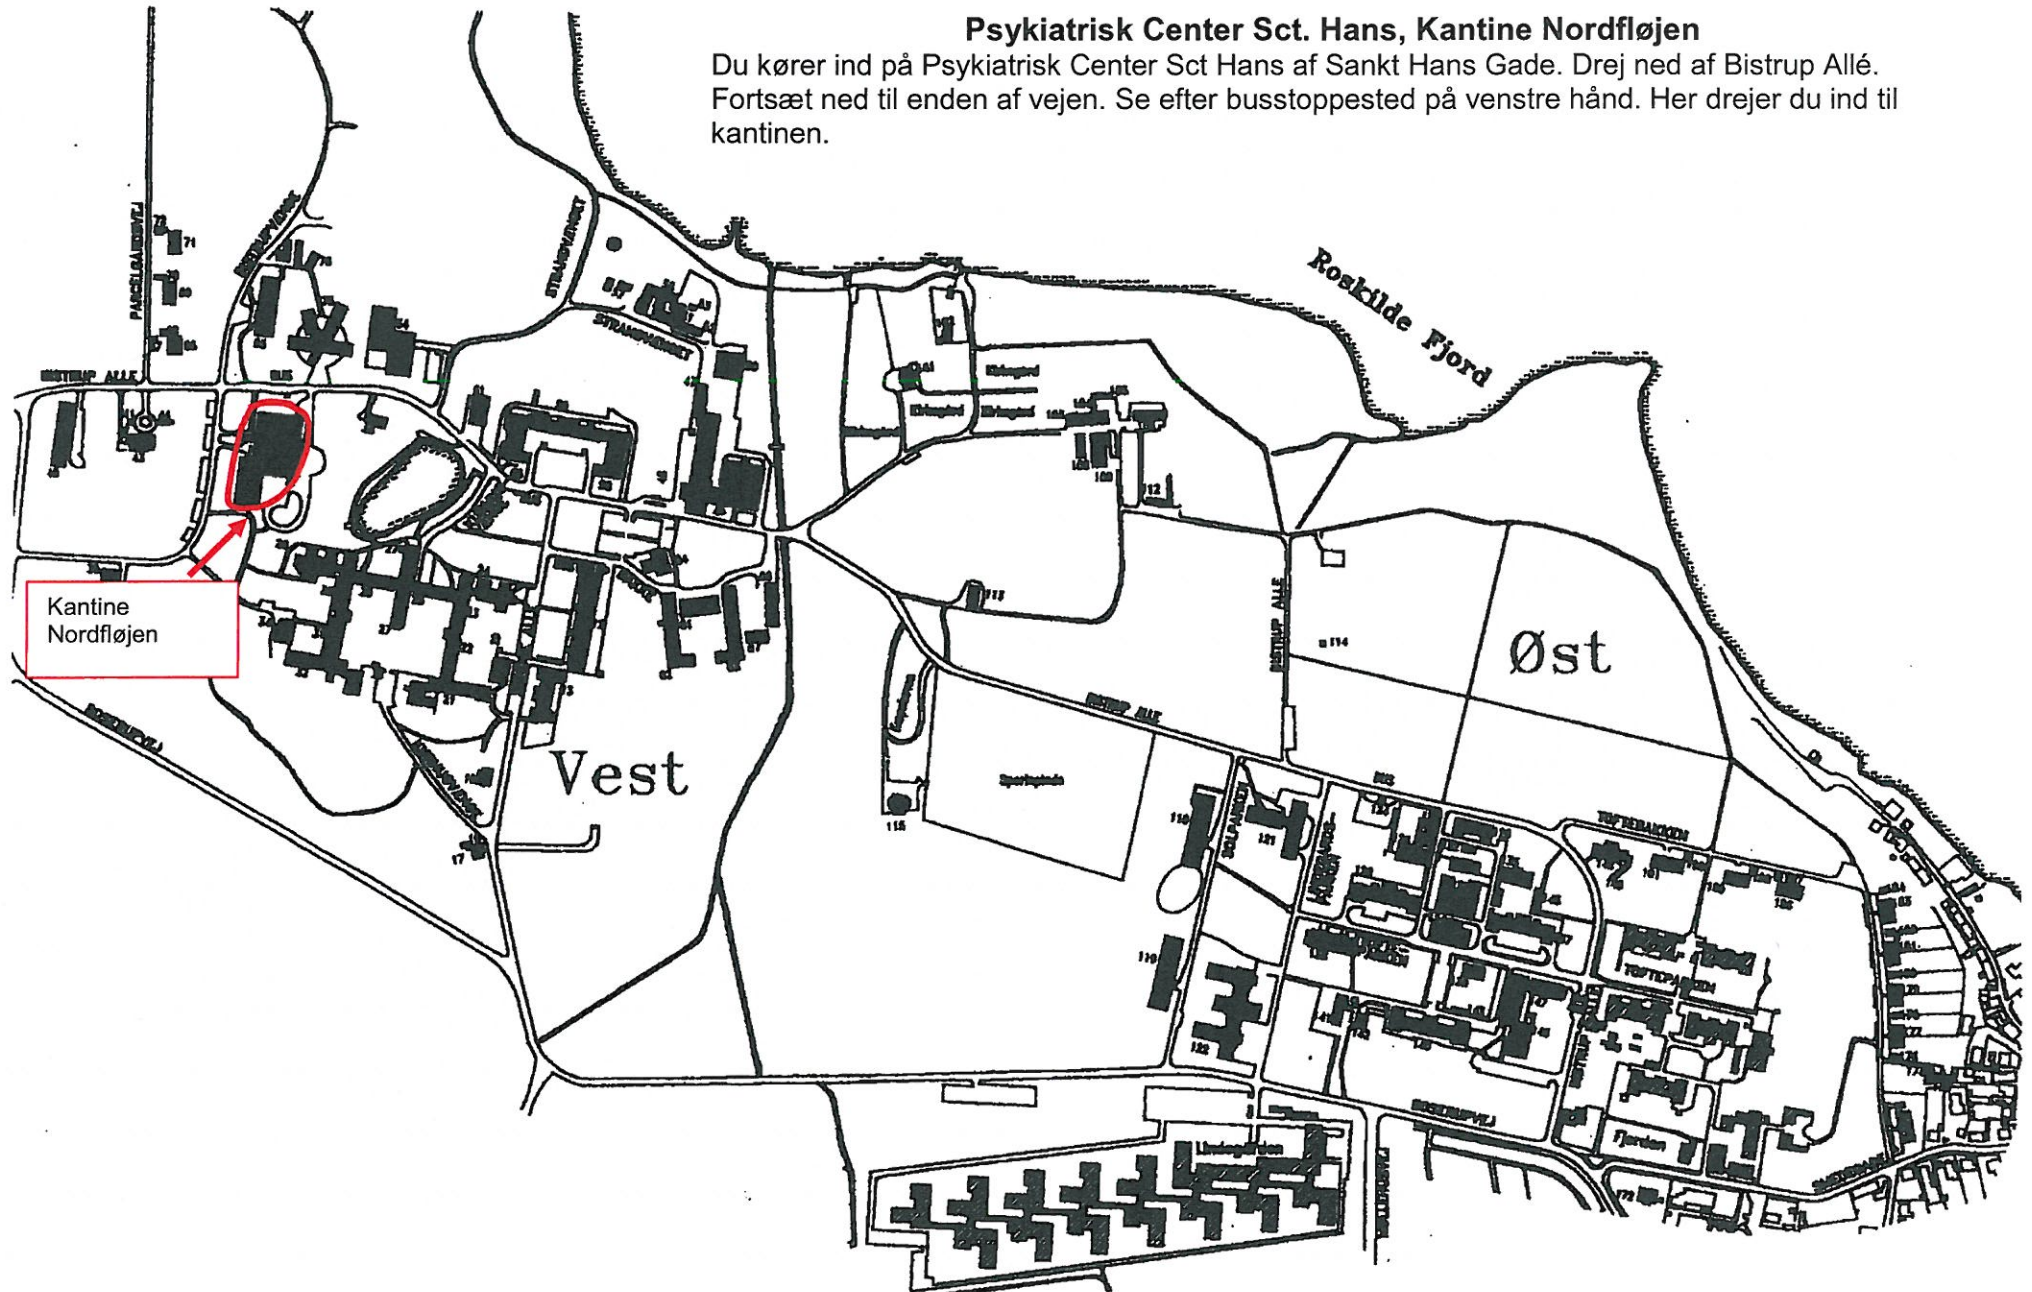

Psykiatrisk Center Sct. Hans, Kantine Nordfløjen

Du kører ind på Psykiatrisk Center Sct Hans af Sankt Hans Gade. Drej ned af Bistrup Allé. Fortsæt ned til enden af vejen. Se efter busstoppested på venstre hånd. Her drejer du ind til kantinen.

SHH 9022

Kantine

Mødelokale

KursusLokale

Tandklinik

Krathus Team 1

Bistrupvænge